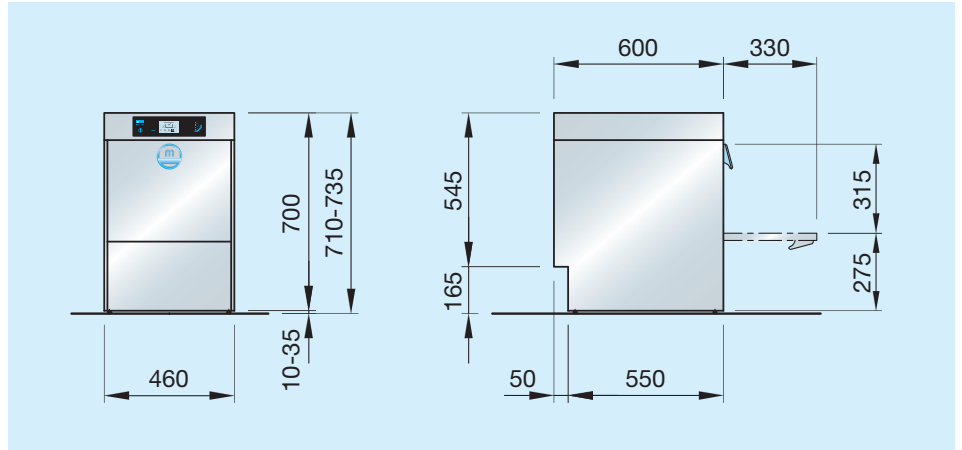

Ideális méret, tökéletes teljesítmény

M-iClean US