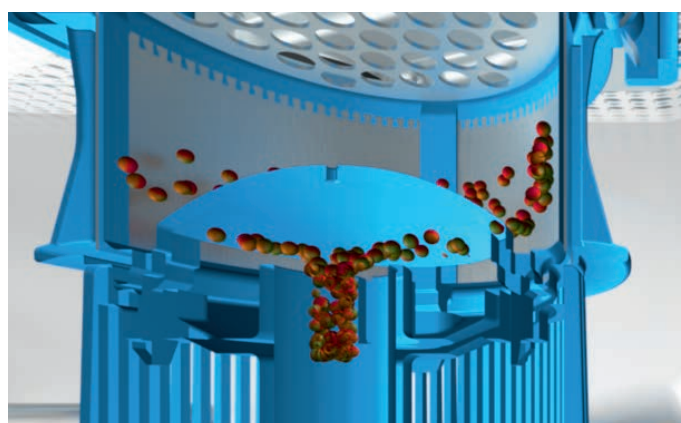

A tökéletes tisztántartás kulcsa: a M-iClean szűrő.