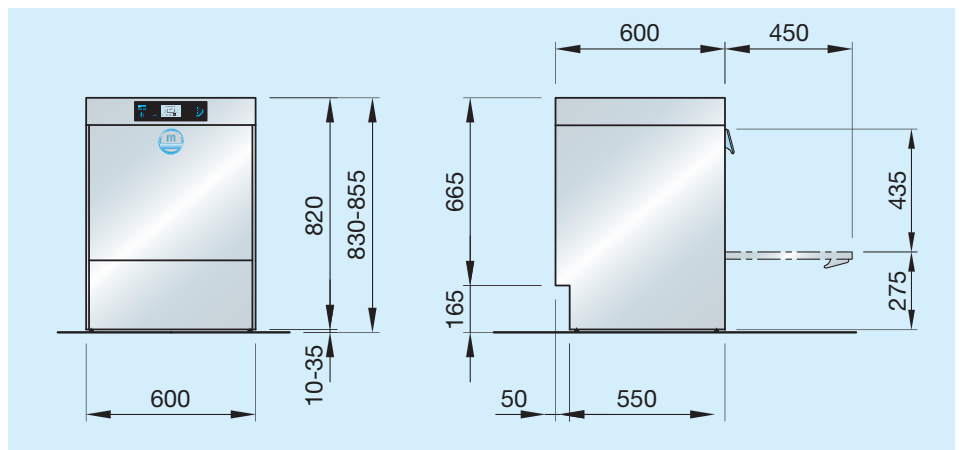

Az M-iClean készen áll és csak Önre vár!

Ideális méret, tökéletes teljesítmény

M-iClean US

M-iClean UM

M-iClean UM+

M-iClean UL

M-iClean Elektromos és víz csatlakozások

Elektromos üzembe helyezés: