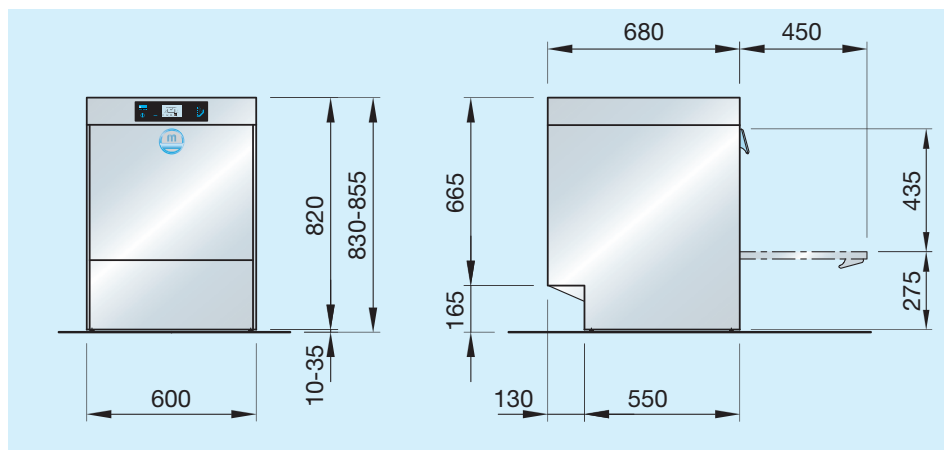

Az M-iClean készen áll és csak Önre vár!

Ideális méret, tökéletes teljesítmény

M-iClean US

M-iClean UM

M-iClean UM+

M-iClean UL

M-iClean Elektromos és víz csatlakozások

Elektromos üzembe helyezés: