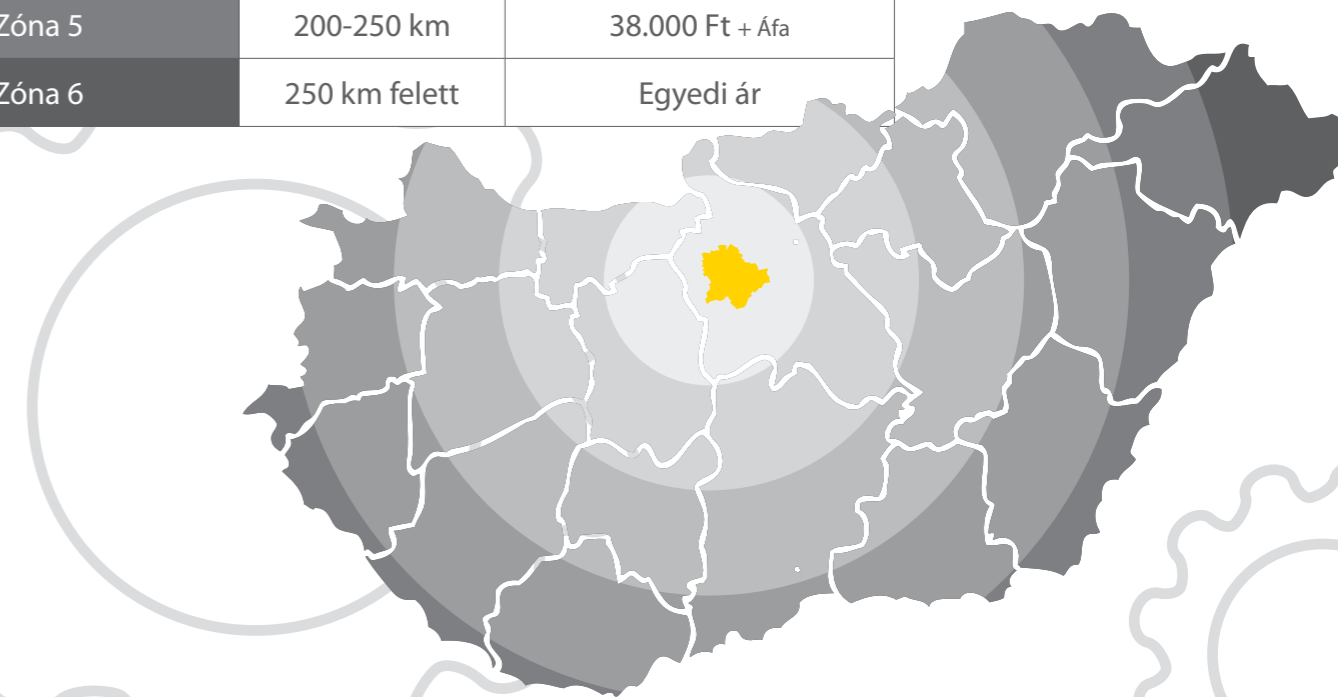

Helló vidék! Zónán innen, zónán túl

Szerviz szolgáltatásunk zónás kiszállási díjakkal működik (az egyes zónákban való kiszállítás árát az alábbi ábra mutatja). Vidékre kedvezményes kiszállási díjakon megyünk bejelentéstől számított 8 napon belül. Azt is megértjük, ha gépét mielőbb a legjobb szakemberekre szeretné bízni, ez esetben 25 %-os sürgősségi díj ellenében 3 napon belül is a helyszínen tudunk lenni. **Kérje ajánlatunkat !**

Fix kiszállási díjak		
Zónák	Távolság	Ár
Budapest		8.000 Ft + Áfa
Zóna 1	0-50 km	15.000 Ft + Áfa
Zóna 2	50-100 km	22.500 Ft + Áfa
Zóna 3	100-150 km	34.500 Ft + Áfa
Zóna 4	150-200 km	36.500 Ft + Áfa
Zóna 5	200-250 km	38.000 Ft + Áfa
Zóna 6	250 km felett	Egyedi ár