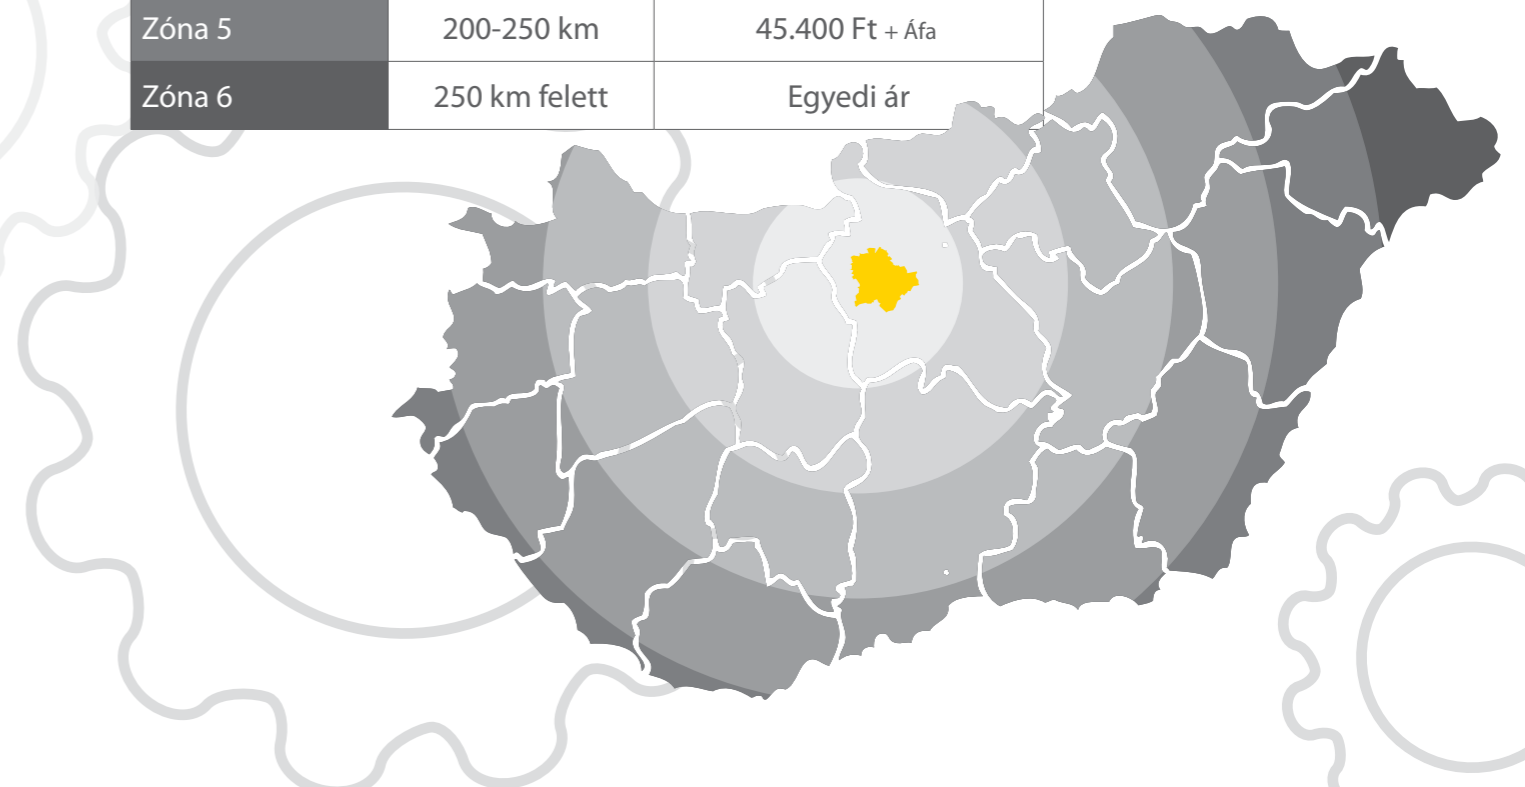

Helló vidék! Zónán innen, zónán túl

Szerviz szolgáltatásunk zónás kiszállási díjakkal működik (az egyes zónákban való kiszállítás árát az alábbi ábra mutatja). Vidékre kedvezményes kiszállási díjakon megyünk bejelentéstől számított 8 napon belül. Azt is megértjük, ha gépét mielőbb a legjobb szakemberekre szeretné bízni, ez esetben 25 %-os sürgősségi díj ellenében 3 napon belül is a helyszínen tudunk lenni. **Kérje ajánlatunkat !**

Fix kiszállási díjak		
Zónák	Távolság	Ár
Budapest		10.200 Ft + Áfa
Zóna 1	0-50 km	17.800 Ft + Áfa
Zóna 2	50-100 km	26.800 Ft + Áfa
Zóna 3	100-150 km	41.000 Ft + Áfa
Zóna 4	150-200 km	43.400 Ft + Áfa
Zóna 5	200-250 km	45.400 Ft + Áfa
Zóna 6	250 km felett	Egyedi ár