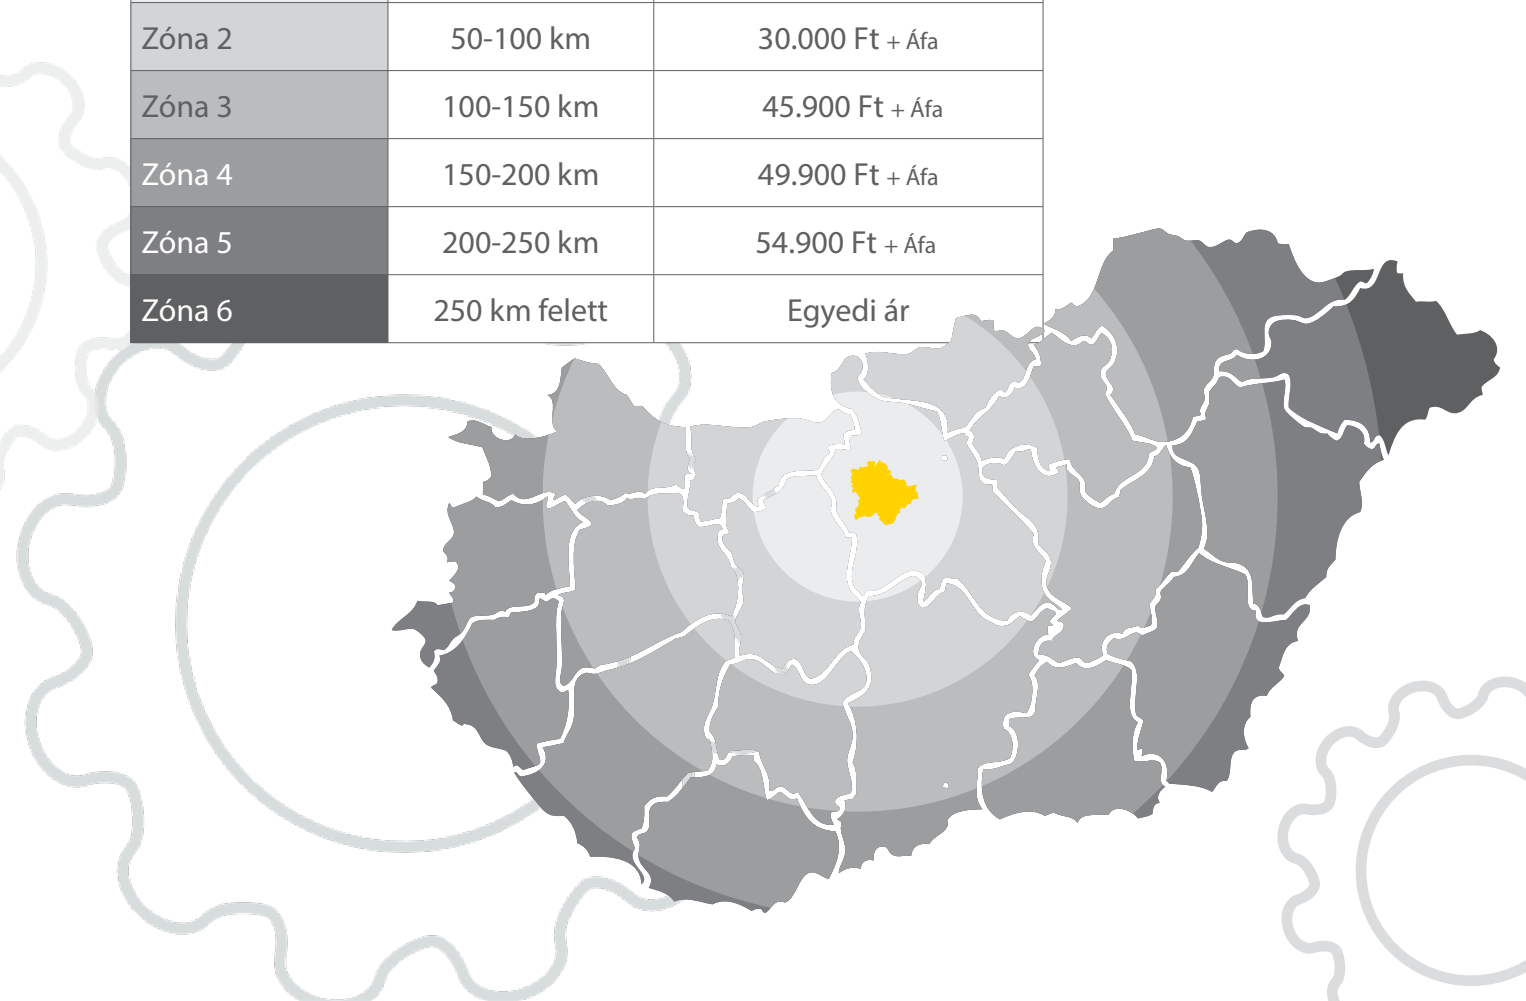

Helló vidék! Zónán innen, zónán túl

Szerviz szolgáltatásunk zónás kiszállási díjakkal működik (az egyes zónákban való kiszállítás árát az alábbi ábra mutatja). Vidékre kedvezményes kiszállási díjakon megyünk bejelentéstől számított 8 napon belül. Azt is megértjük, ha gépét mielőbb a legjobb szakemberekre szeretné bízni, ez esetben 25 %-os sürgősségi díj ellenében 3 napon belül is a helyszínen tudunk lenni. **Kérje ajánlatunkat !**

Fix kiszállási díjak		
Zónák	Távolság	Ár
Budapest		12.500 Ft + Áfa
Zóna 1	0-50 km	20.000 Ft + Áfa
Zóna 2	50-100 km	30.000 Ft + Áfa
Zóna 3	100-150 km	45.900 Ft + Áfa
Zóna 4	150-200 km	49.900 Ft + Áfa
Zóna 5	200-250 km	54.900 Ft + Áfa
Zóna 6	250 km felett	Egyedi ár